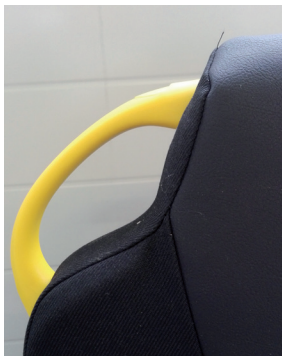

BUSCOM AG
CH-5506 Mägenwil
Feldstrasse 2

Tel: 062 889 70 00 info@buscom.ch www.buscom.ch